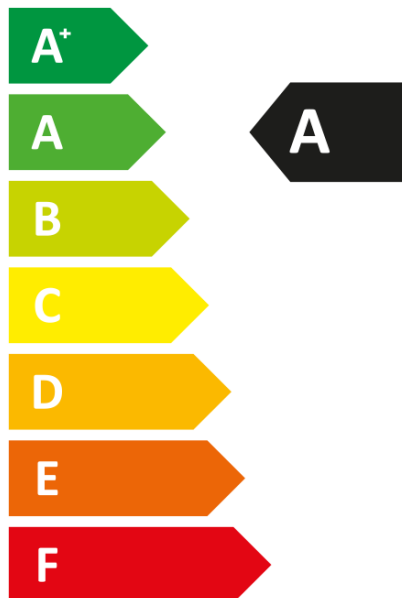

**ENERG**  
енергия · ενέργεια

 **hexel** RiNA 24

**42** dB

**24**  
kW

**ENERG** Y IJA  
енергия · ενέργεια IE IA

 **hexel** RiNA 28

**47** dB

**28**  
kW

**ENERG** Y IJA  
енергия · ενεργεια IE IA

 **hexel** RiNA 32

**52** dB

**32**  
kW