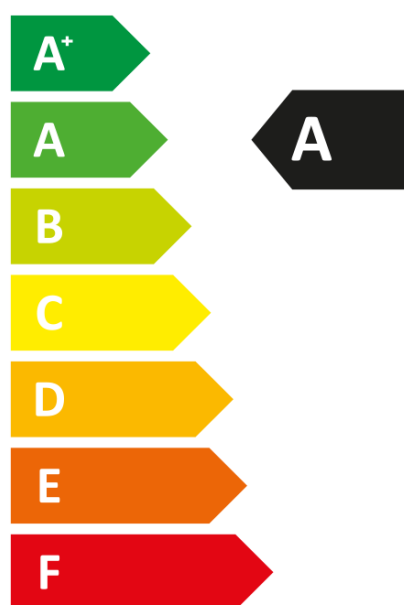

**ENERG**  
енергия · ενέργεια

Y IJA  
IE IA

 **hexel** SINA 24

**42** dB

**24**  
kW

**ENERG**  
енергия · ενέργεια

 **hexel** SINA 28

**47** dB

**28**  
kW

**ENERG**  
енергия · ενέργεια

 **hexel** SINA 32

**52** dB

**32**  
kW